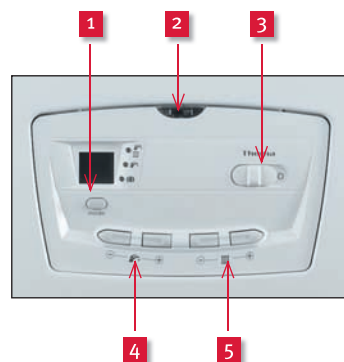

* Par rapport à une chaudière de plus de 20 ans (source : Ademe)

Un confort chauffage économique

Tableau de bord intuitif "1 touche = 1 fonction"

- 1 Bouton pour le mode de fonctionnement
- 2 Indication de la led :
 - orange : présence de flamme
 - rouge : défaut
- 3 Bouton de mise en marche et d'arrêt de la chaudière
- 4 Boutons + et - de réglage de la température d'eau chaude sanitaire
- 5 Boutons + et - de réglage de la température chauffage

Et pour encore plus de confort, optez pour le thermostat d'ambiance Exacontrol 7 radio

- Réglage de la température d'ambiance en hebdomadaire ou journalier
- 3 niveaux de température réglables : jour, nuit et vacances
- Simplicité d'utilisation : "une touche = une fonction"
- Convivialité avec un large écran LCD
- Existe en version filaire