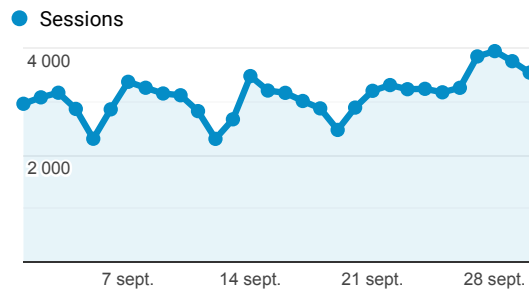

CLIMAMAISON - Statistiques Mensuel

1 sept. 2020 - 30 sept. 2020

Tous les utilisateurs
 100,00 %, Sessions

Visites

93 284
 % du total : 100,00 % (93 284)

Moyenne Pages Vues

1,33
 Valeur moy. pour la vue : 1,33
 (0,00 %)

Durée moyenne de visite

00:00:56
 Valeur moy. pour la vue : 00:00:56
 (0,00 %)

Taux de rebond

36,82 %
 Valeur moy. pour la vue : 36,82 %
 (0,00 %)

Nouvelles Visites

86,26 %
 Valeur moy. pour la vue : 86,26 %
 (0,00 %)

Pages vues

124 131
 % du total : 100,00 % (124 131)

Sessions

Appareils

mobile desktop tablet

Sources

google (direct) bing
 qwant.com ecosia.org
 Autres

Rubriques