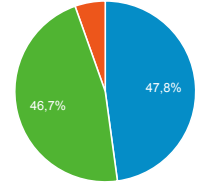

Pages vues

124 131
 % du total : 100,00 % (124 131)

Sessions

Appareils

mobile desktop tablet

Sources

google (direct) bing
 qwant.com ecosia.org
 Autres

Rubriques