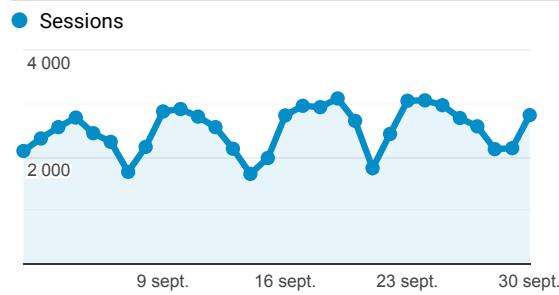

CLIMAMAISON - Statistiques Mensuel

1 sept. 2019 - 30 sept. 2019

Tous les utilisateurs
 100,00 %, Sessions

Visites

75 258
 % du total : 100,00 % (75 258)

Moyenne Pages Vues

1,42
 Valeur moy. pour la vue : 1,42
 (0,00 %)

Durée moyenne de visite

00:01:05
 Valeur moy. pour la vue : 00:01:05
 (0,00 %)

Taux de rebond

41,83 %
 Valeur moy. pour la vue : 41,83 %
 (0,00 %)

Nouvelles Visites

85,96 %
 Valeur moy. pour la vue : 85,96 %
 (0,00 %)

Pages vues

107 114
 % du total : 100,00 % (107 114)

Sessions

Appareils

■ desktop ■ mobile ■ tablet

Sources

■ google ■ (direct) ■ bing
 ■ qwant.com ■ ecosia.org
 ■ Autres

Rubriques