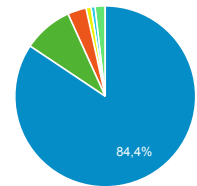

Pages vues

107 114
 % du total : 100,00 % (107 114)

Sessions

Appareils

■ desktop ■ mobile ■ tablet

Sources

■ google ■ (direct) ■ bing
 ■ qwant.com ■ ecosia.org
 ■ Autres

Rubriques