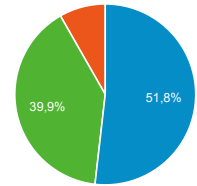

Pages vues

107 114
 % du total : 100,00 % (107 114)

Sessions

Appareils

■ desktop ■ mobile ■ tablet

Sources

■ google ■ (direct) ■ bing
 ■ qwant.com ■ ecosia.org
 ■ Autres

Rubriques