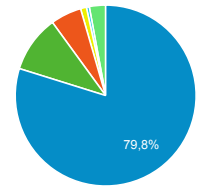

Sources

■ google ■ (direct) ■ bing
■ yahoo ■ qwant.com ■ Autres