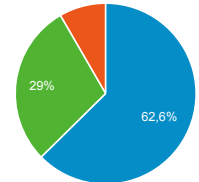

Appareils

■ desktop ■ mobile ■ tablet