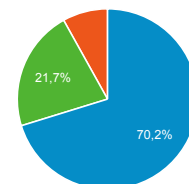

% du total : 100,00 % (127 462)

Moyenne Pages Vues

1,75

Valeur moy. pour la vue : 1,75
 (0,00 %)

Sessions

● Sessions

4 000

Appareils

■ desktop ■ mobile ■ tablet

Durée moyenne de visite

00:01:23

Valeur moy. pour la vue : 00:01:23
 (0,00 %)

Sources

■ google ■ images.google.fr
 ■ (direct) ■ images.google
 ■ bing ■ Autres

Taux de rebond

24,95 %