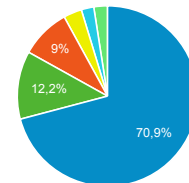

■ desktop ■ mobile ■ tablet

Durée moyenne de visite

00:01:23

Valeur moy. pour la vue : 00:01:23
 (0,00 %)

Sources

■ google ■ images.google.fr
 ■ (direct) ■ images.google
 ■ bing ■ Autres

Taux de rebond

24,95 %

Valeur moy. pour la vue : 24,95 %
 (0,00 %)

Rubriques

■ LEXIQUE
 ■ REDACTIONNEL COMMENT FAIRE
 ■ REDACTIONNEL TENDANCES
 ■ REDACTIONNEL CHRONIQUE TECHNIQUE
 ■ LA DOMOTIQUE ■ Autres

Nouvelles Visites

83,18 %