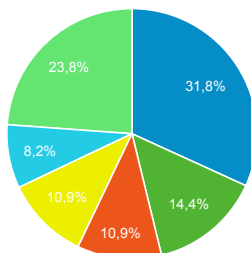

■ desktop ■ mobile ■ tablet

Durée moyenne de visite

00:01:23

Valeur moy. pour la vue : 00:01:23
 (0,00 %)

Sources

■ google ■ images.google.fr
 ■ (direct) ■ images.google
 ■ bing ■ Autres

Taux de rebond

24,95 %

Valeur moy. pour la vue : 24,95 %
 (0,00 %)

Rubriques

■ LEXIQUE
 ■ REDACTIONNEL COMMENT FAIRE
 ■ REDACTIONNEL TENDANCES
 ■ REDACTIONNEL CHRONIQUE TECHNIQUE
 ■ LA DOMOTIQUE ■ Autres

Nouvelles Visites

83,18 %