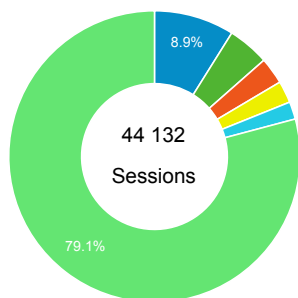

## Pages/visite

**1,85**

Moyenne du site : 1,85 (0,00 %)

## Analyse par Villes

■ Paris ■ (not set) ■ Lyon  
■ Toulouse ■ Nantes ■ Autres

## Visites

● Sessions