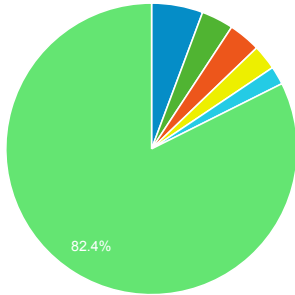

**Durée moyenne de la visite**  
**00:01:39**  
Moyenne du site : 00:01:39 (0,00 %)

**Pages vues**  
**74 690**  
% du total : 100,00 % (74 690)

**Taux de rebond**  
**63,98 %**  
Moyenne du site : 63,98 % (0,00 %)

**Pages/visite**  
**2,11**  
Moyenne du site : 2,11 (0,00 %)

Analyse par Villes

- Paris
- (not set)
- Lyon
- Toulouse
- Nantes
- Autres

Visites

Rubriques les plus consultées

- ACTUALITE
- DOSSIER
- DIVERS
- LIVRET
- INNOVATION
- Autres