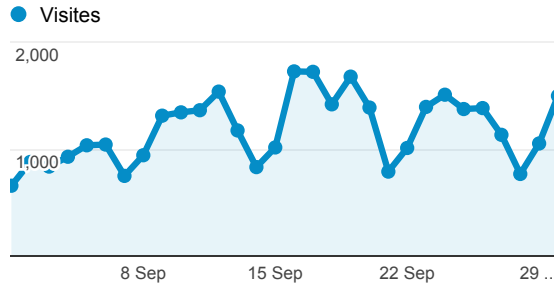

**Durée moyenne de la visite**  
**00:01:39**  
Moyenne du site : 00:01:39 (0,00 %)

**Pages vues**  
**74 690**  
% du total : 100,00 % (74 690)

**Taux de rebond**  
**63,98 %**  
Moyenne du site : 63,98 % (0,00 %)

**Pages/visite**  
**2,11**  
Moyenne du site : 2,11 (0,00 %)

Analyse par Villes

- Paris
- (not set)
- Lyon
- Toulouse
- Nantes
- Autres

Visites

Rubriques les plus consultées

- ACTUALITE
- DOSSIER
- DIVERS
- LIVRET
- INNOVATION
- Autres

Visites par Supports

- organic
- referral
- (none)
- cpc
- (not set)