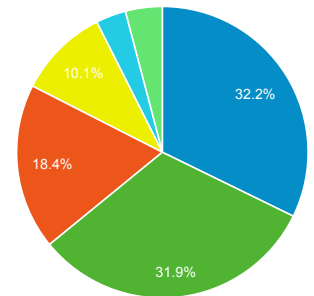

**Pages/visite**  
**2,11**  
Moyenne du site : 2,11 (0,00 %)

Analyse par Villes

- Paris
- (not set)
- Lyon
- Toulouse
- Nantes
- Autres

Visites

Rubriques les plus consultées

- ACTUALITE
- DOSSIER
- DIVERS
- LIVRET
- INNOVATION
- Autres

Visites par Supports

- organic
- referral
- (none)
- cpc
- (not set)