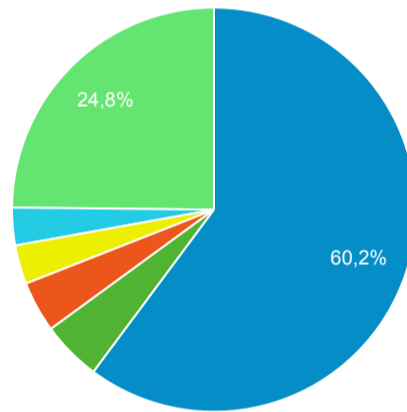

Rubriques

/lexique/ /conseil-expert/ /tendance/ /produits/
/ventiler-sa-maison/ Autres