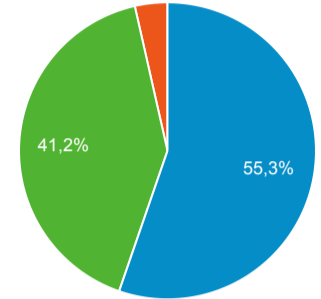

Appareils

mobile desktop tablet