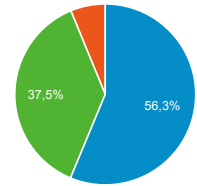

Appareils

- **mobile** **desktop** **tablet**