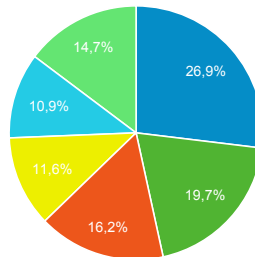

Rubriques

- **/lexique/** **/comment-faire/**
- **/conseil-expert/** **/tendance/**
- **/chronique-technique/** **Autres**