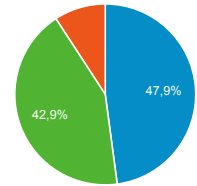

Appareils

■ desktop ■ mobile ■ tablet