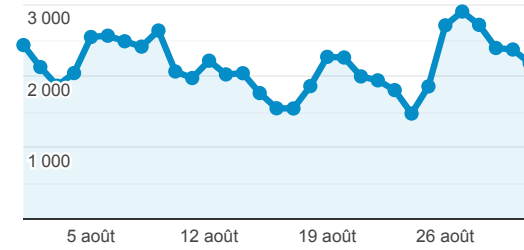

Valeur moy. pour la vue : 1,43
 (0,00 %)

Durée moyenne de visite

00:01:03

Valeur moy. pour la vue : 00:01:03
 (0,00 %)

Taux de rebond

46,41 %

Valeur moy. pour la vue : 46,41 %
 (0,00 %)

Nouvelles Visites

85,56 %

Valeur moy. pour la vue : 85,56 %
 (0,00 %)

Pages vues

95 582

% du total : 100,00 % (95 582)

Sessions

● Sessions

Appareils