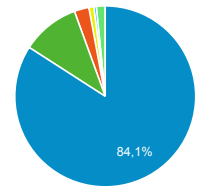

Sources

■ google ■ (direct) ■ bing
■ qwant.com ■ ecosia.org
■ Autres