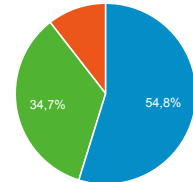

Appareils

■ desktop ■ mobile ■ tablet