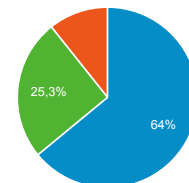

Pages vues

90 110
 % du total : 100,00 % (90 110)

Sessions

Appareils

■ desktop ■ mobile ■ tablet

Sources

■ google ■ (direct)
 ■ images.google.fr ■ images.google
 ■ Autres

Rubriques