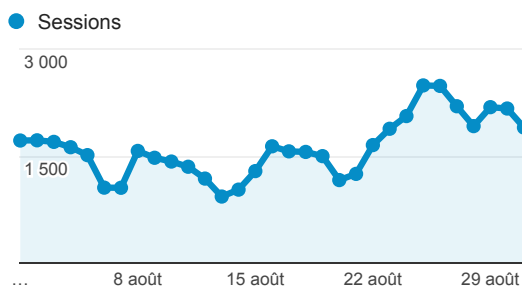

Statistiques Mensuel - Climamaison

1 août 2016 - 31 août 2016

Tous les utilisateurs
 100,00 %, Sessions

Visites

50 136
 % du total : 100,00 % (50 136)

Moyenne Pages Vues

1,80
 Valeur moy. pour la vue : 1,80
 (0,00 %)

Durée moyenne de visite

00:01:17
 Valeur moy. pour la vue : 00:01:17
 (0,00 %)

Taux de rebond

19,19 %
 Valeur moy. pour la vue : 19,19 %
 (0,00 %)

Nouvelles Visites

81,97 %
 Valeur moy. pour la vue : 81,97 %
 (0,00 %)

Pages vues

90 110
 % du total : 100,00 % (90 110)

Sessions

Appareils

■ desktop ■ mobile ■ tablet

Sources

■ google ■ (direct)
 ■ images.google.fr ■ images.google
 ■ Autres

Rubriques