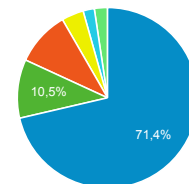

Pages vues

90 110
 % du total : 100,00 % (90 110)

Sessions

Appareils

■ desktop ■ mobile ■ tablet

Sources

■ google ■ (direct)
 ■ images.google.fr ■ images.google
 ■ Autres

Rubriques