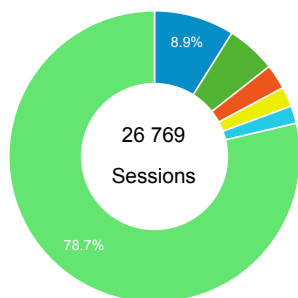

## Pages/visite

**2,41**

Moyenne du site : 2,41 (0,00 %)

## Analyse par Villes

- Paris
- (not set)
- Toulouse
- Lyon
- Rennes
- Autres

## Visites

● Sessions