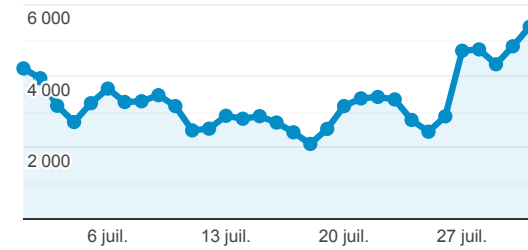

Valeur moy. pour la vue : 1,32
 (0,00 %)

Durée moyenne de visite

00:00:53

Valeur moy. pour la vue : 00:00:53
 (0,00 %)

Taux de rebond

38,14 %

Valeur moy. pour la vue : 38,14 %
 (0,00 %)

Nouvelles Visites

86,12 %

Valeur moy. pour la vue : 86,12 %
 (0,00 %)

Pages vues

135 783

% du total : 100,00 % (135 783)

Sessions

● Sessions

Rubriques