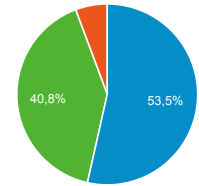

Appareils

- mobile
- desktop
- tablet