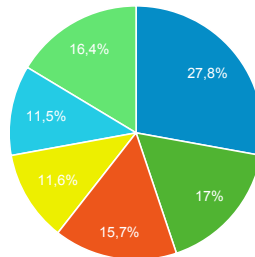

Rubriques

- /lexique/
- /comment-faire/
- /conseil-expert/
- /chronique-technique/
- /tendance/
- Autres