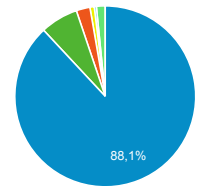

Sources

■ google ■ (direct) ■ bing
■ qwant.com ■ ecosia.org
■ Autres