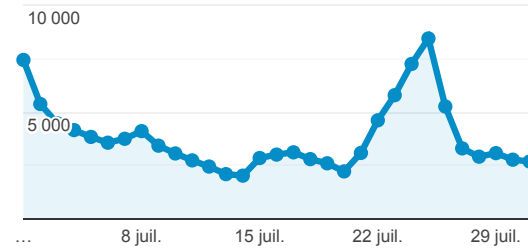

Valeur moy. pour la vue : 1,42
 (0,00 %)

Durée moyenne de visite

00:01:00

Valeur moy. pour la vue : 00:01:00
 (0,00 %)

Taux de rebond

42,27 %

Valeur moy. pour la vue : 42,27 %
 (0,00 %)

Nouvelles Visites

86,20 %

Valeur moy. pour la vue : 86,20 %
 (0,00 %)

Pages vues

167 377

% du total : 100,00 % (167 377)

Sessions

● Sessions

Appareils