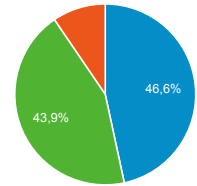

Appareils

■ mobile ■ desktop ■ tablet