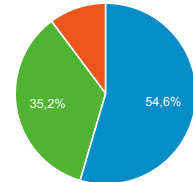

Appareils

■ desktop ■ mobile ■ tablet