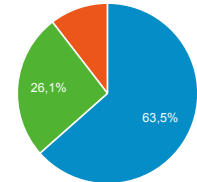

Appareils

desktop mobile tablet