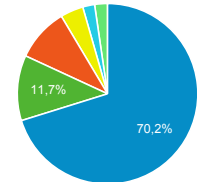

Sources

google (direct) images.google.fr images.google bing Autres