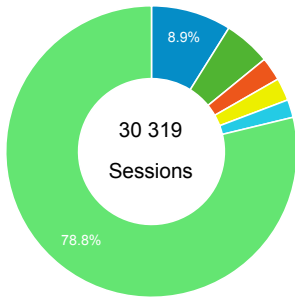

## Pages/visite

**2,84**

Moyenne du site : 2,84 (0,00 %)

## Analyse par Villes

- Paris
- (not set)
- Toulouse
- Lyon
- Bordeaux
- Autres

## Visites

● Sessions