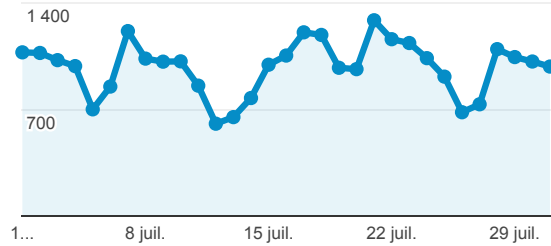

## Pages/visite

**2,84**

Moyenne du site : 2,84 (0,00 %)

## Analyse par Villes

- Paris
- (not set)
- Toulouse
- Lyon
- Bordeaux
- Autres

## Visites

● Sessions