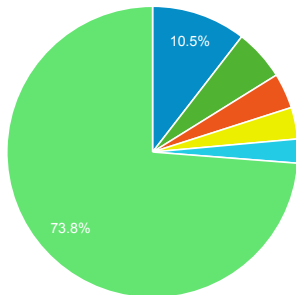

### Pages/visite

**1,77**

Moyenne du site : 1,77 (0,00 %)

### Analyse par Villes

- Paris
- Lyon
- (not set)
- Bordeaux
- Toulouse
- Autres

### Visites

- Visites