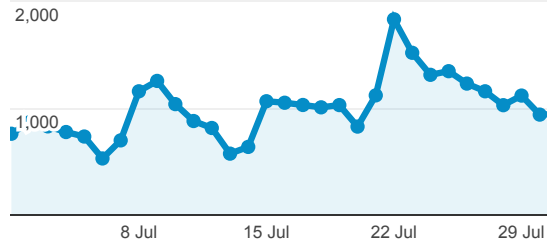

Visites

- Visites