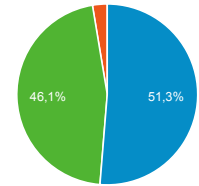

Appareils

■ mobile ■ desktop ■ tablet