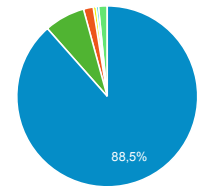

Sources

■ google ■ (direct) ■ bing
■ qwant.com ■ ecosia.org
■ Autres