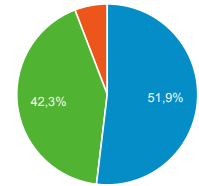

Appareils

mobile desktop tablet