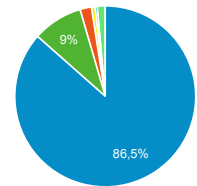

Sources

google (direct) bing
qwant.com ecosia.org
Autres