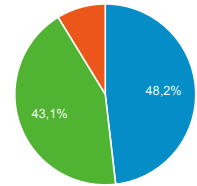

Appareils

mobile desktop tablet