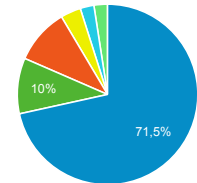

Sources

■ google ■ images.google.fr
■ (direct) ■ images.google
■ bing ■ Autres