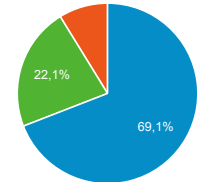

Appareils

■ desktop ■ mobile ■ tablet