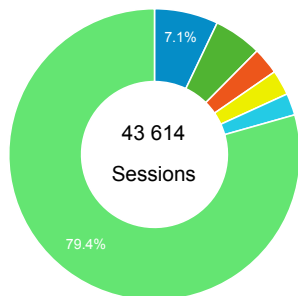

Taux de rebond

22,47 %

Moyenne du site : 22,47 % (0,00 %)

Pages/visite

2,84

Moyenne du site : 2,84 (0,00 %)

Analyse par Villes

- Paris
- (not set)
- Lyon
- Toulouse
- Verrieres-le-Buisson
- Autres

Visites

● Sessions

Rubriques

■ DOSSIER

Provenance