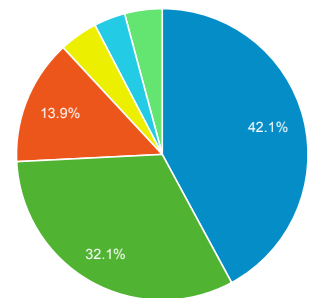

Moyenne du site : 70,50 % (0,00 %)

Pages/visite

**1,81**

Moyenne du site : 1,81 (0,00 %)

Analyse par Villes

- Paris
- (not set)
- Lyon
- Toulouse
- Rennes
- Autres

Visites

- Visites

Rubriques les plus consultées

- ACTUALITE
- DOSSIER
- DIVERS
- INNOVATION
- FICHE PRODUIT
- Autres

Visites par Supports

- organic
- (none)
- referral
- cpc