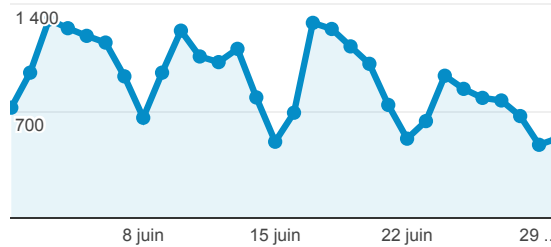

Durée moyenne de la visite

**00:01:23**

Moyenne du site : 00:01:23 (0,00 %)

Pages vues

**48 987**

% du total : 100,00 % (48 987)

Taux de rebond

**70,50 %**

Moyenne du site : 70,50 % (0,00 %)

Pages/visite

**1,81**

Moyenne du site : 1,81 (0,00 %)

Analyse par Villes

- Paris
- (not set)
- Lyon
- Toulouse
- Rennes
- Autres

Visites

- Visites