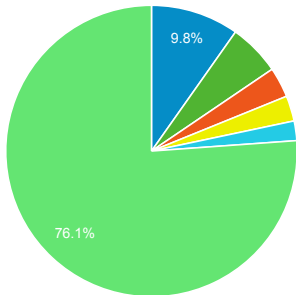

Moyenne du site : 70,50 % (0,00 %)

Pages/visite

**1,81**

Moyenne du site : 1,81 (0,00 %)

Analyse par Villes

- Paris
- (not set)
- Lyon
- Toulouse
- Rennes
- Autres

Visites

- Visites

Rubriques les plus consultées

- ACTUALITE
- DOSSIER
- DIVERS
- INNOVATION
- FICHE PRODUIT
- Autres

Visites par Supports

- organic
- (none)
- referral
- cpc