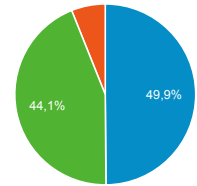

Appareils

■ mobile ■ desktop ■ tablet