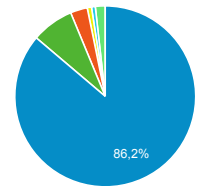

Pages vues

127 677
 % du total : 100,00 % (127 677)

Sessions

● Sessions

Appareils

■ desktop ■ mobile ■ tablet

Sources

■ google ■ (direct) ■ bing
 ■ qwant.com ■ ecosia.org
 ■ Autres