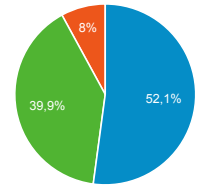

Pages vues

127 677
 % du total : 100,00 % (127 677)

Sessions

● Sessions

Appareils

■ desktop ■ mobile ■ tablet

Sources

■ google ■ (direct) ■ bing
 ■ qwant.com ■ ecosia.org
 ■ Autres