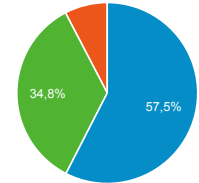

Appareils

desktop mobile tablet