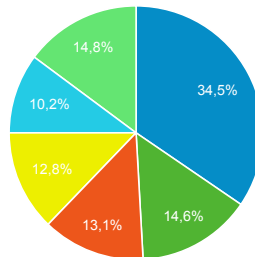

Rubriques

■ /lexique/ ■ /comment-faire/ ■ /tendance/
■ /conseil-expert/ ■ /chronique-technique/
■ Autres