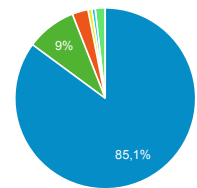

Pages vues

125 067
 % du total : 100,00 % (125 067)

Sessions

Appareils

desktop mobile tablet

Sources

google (direct) bing
 qwant.com ecosia.org
 Autres

Rubriques