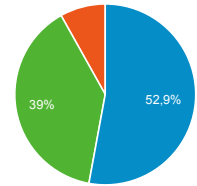

Pages vues

125 067
 % du total : 100,00 % (125 067)

Sessions

Appareils

desktop mobile tablet

Sources

google (direct) bing
 qwant.com ecosia.org
 Autres

Rubriques