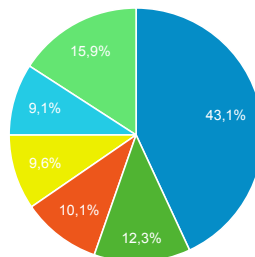

Rubriques

■ /lexique/ ■ /conseil-expert/
■ /comment-faire/ ■ /chronique-technique/
■ /tendance/ ■ Autres