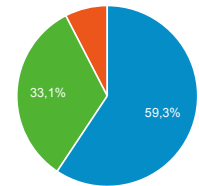

Appareils

■ desktop ■ mobile ■ tablet