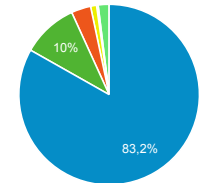

Sources

■ google ■ (direct) ■ bing
■ yahoo ■ qwant.com ■ Autres