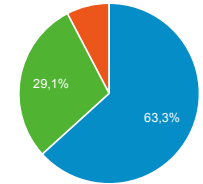

Appareils

■ desktop ■ mobile ■ tablet