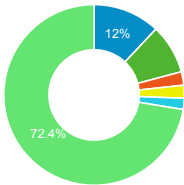

Durée moy. de la visite

00:01:30
Valeur moy. pour la vue : 00:01:30 (0,00 %)

Pages vues

95 289
% du total : 100,00 % (95 289)

Taux de rebond

31,57 %
Valeur moy. pour la vue : 31,57 % (0,00 %)

Pages/visite

1,89
Valeur moy. pour la vue : 1,89 (0,00 %)

Analyse par Villes

- Paris
- (not set)
- Lyon
- Toulouse
- Tunis
- Autres

Visites

Provenance