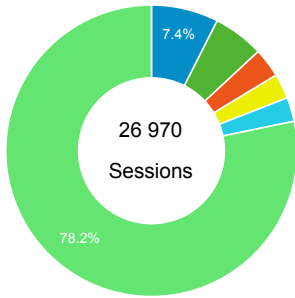

24,37 %

Moyenne du site : 24,37 % (0,00 %)

Pages/visite

3,20

Moyenne du site : 3,20 (0,00 %)

Analyse par Villes

Paris (not set) Lyon
Toulouse Tunis Autres

Visites