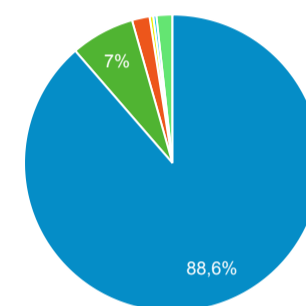

Sources

google (direct) bing qwant.com
ecosia.org Autres