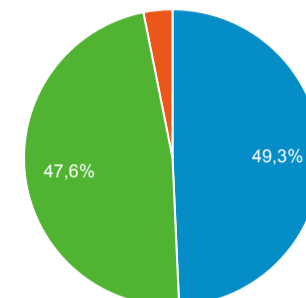

Appareils

mobile desktop tablet