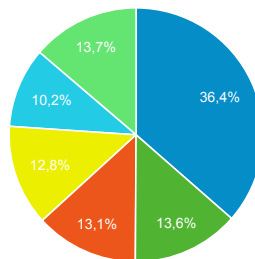

Rubriques

■ /lexique/ ■ /tendance/ ■ /conseil-expert/
■ /chronique-technique/ ■ /comment-faire/
■ Autres