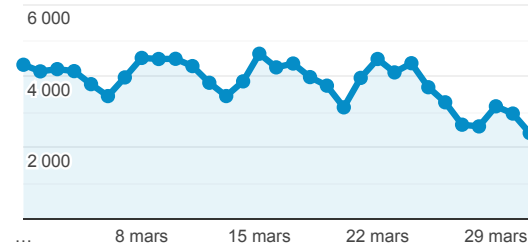

Valeur moy. pour la vue : 1,40
(0,00 %)

Durée moyenne de visite

00:01:00

Valeur moy. pour la vue : 00:01:00
(0,00 %)

Taux de rebond

30,09 %

Valeur moy. pour la vue : 30,09 %
(0,00 %)

Nouvelles Visites

84,71 %

Valeur moy. pour la vue : 84,71 %
(0,00 %)

Pages vues

165 233

% du total : 100,00 % (165 233)

Sessions

Sessions

Rubriques