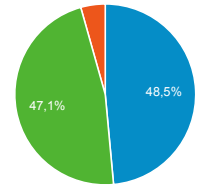

Appareils

■ mobile ■ desktop ■ tablet