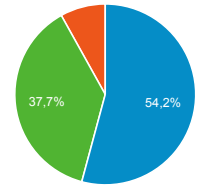

Pages vues

131 730
 % du total : 100,00 % (131 730)

Sessions

Appareils

desktop mobile tablet

Sources

google (direct) bing
 qwant.com ecosia.org
 Autres

Rubriques