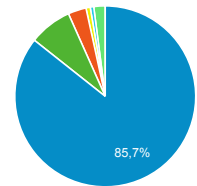

Pages vues

131 730
 % du total : 100,00 % (131 730)

Sessions

Appareils

desktop mobile tablet

Sources

google (direct) bing
 qwant.com ecosia.org
 Autres

Rubriques