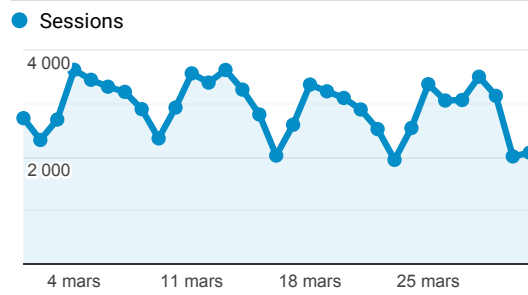

CLIMAMAISON - Statistiques Mensuel

1 mars 2019 - 31 mars 2019

Tous les utilisateurs
 100,00 %, Sessions

Visites

98 508
 % du total : 108,95 % (90 414)

Moyenne Pages Vues

1,46
 Valeur moy. pour la vue : 1,46
 (0,00 %)

Durée moyenne de visite

00:01:09
 Valeur moy. pour la vue : 00:01:09
 (0,00 %)

Taux de rebond

40,25 %
 Valeur moy. pour la vue : 40,25 %
 (0,00 %)

Nouvelles Visites

84,25 %
 Valeur moy. pour la vue : 84,25 %
 (0,00 %)

Pages vues

131 730
 % du total : 100,00 % (131 730)

Sessions

Appareils

desktop mobile tablet

Sources

google (direct) bing
 qwant.com ecosia.org
 Autres

Rubriques