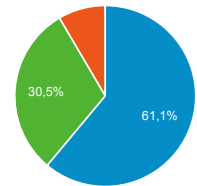

Pages vues

89 638
% du total : 100,00 % (89 638)

Sessions

Appareils

desktop mobile tablet

Sources

google (direct) bing
qwant.com yahoo Autres

Rubriques