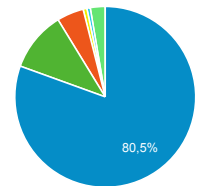

Pages vues

89 638
% du total : 100,00 % (89 638)

Sessions

Appareils

desktop mobile tablet

Sources

google (direct) bing
qwant.com yahoo Autres

Rubriques