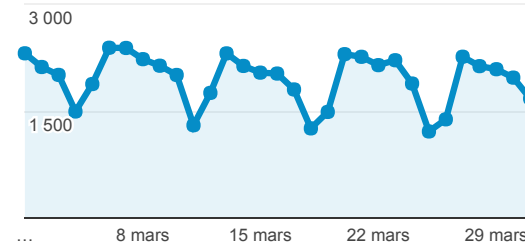

Valeur moy. pour la vue : 1,80
(0,00 %)

Durée moyenne de visite

00:01:35

Valeur moy. pour la vue : 00:01:35
(0,00 %)

Taux de rebond

35,76 %

Valeur moy. pour la vue : 35,76 %
(0,00 %)

Nouvelles Visites

83,49 %

Valeur moy. pour la vue : 83,49 %
(0,00 %)

Pages vues

108 931

% du total : 100,00 % (108 931)

Sessions

Sessions

Appareils