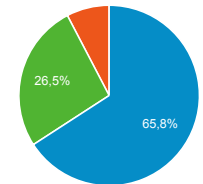

Appareils

desktop mobile tablet