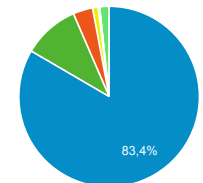

Sources

google (direct) bing yahoo qwant.com Autres