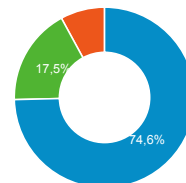

Pages vues

**130 945**  
 % du total : 100,00 % (130 945)

Sessions

Appareils

desktop mobile tablet

Source

google images.google.fr (direct) images.google bing yahoo Autres

Rubriques