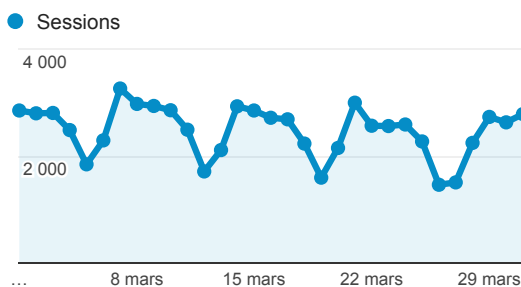

résumé mois

1 mars 2016 - 31 mars 2016

Tous les utilisateurs  
 100,00 %, Sessions

Visites

**76 792**  
 % du total : 100,00 % (76 792)

Pages par visite

**1,71**  
 Valeur moy. pour la vue : 1,71  
 (0,00 %)

Durée moyenne de visite

**00:01:24**  
 Valeur moy. pour la vue : 00:01:24  
 (0,00 %)

Taux de rebond

**28,95 %**  
 Valeur moy. pour la vue : 28,95 %  
 (0,00 %)

% nouvelles visites

**78,54 %**  
 Valeur moy. pour la vue : 78,54 %  
 (0,00 %)

Pages vues

**130 945**  
 % du total : 100,00 % (130 945)

Sessions

Appareils

desktop mobile tablet

Source

google images.google.fr (direct) images.google bing yahoo Autres

Rubriques