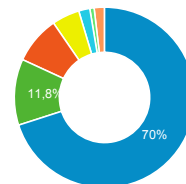

Pages vues

**130 945**  
 % du total : 100,00 % (130 945)

Sessions

Appareils

desktop mobile tablet

Source

google images.google.fr (direct) images.google bing yahoo Autres

Rubriques