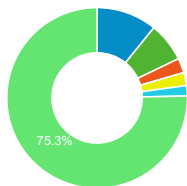

32,35 %

Valeur moy. pour la vue : 32,35 % (0,00 %)

Pages/visite

1,91

Valeur moy. pour la vue : 1,91 (0,00 %)

Analyse par Villes

- Paris
- (not set)
- Lyon
- Toulouse
- Rennes
- Autres

Visites

Sessions

Provenance