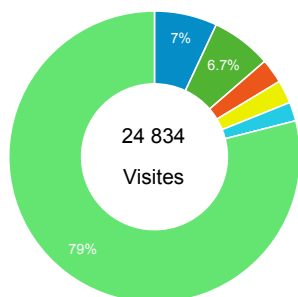

29,29 %

Moyenne du site : 29,29 % (0,00 %)

Pages/visite

2,10

Moyenne du site : 2,10 (0,00 %)

Analyse par Villes

- Paris
- (not set)
- Toulouse
- Lyon
- Nantes
- Autres

Visites

Visites

Rubriques

- DIVERS
- DOSSIER
- LIVRET
- ACTUALITE

Provenance