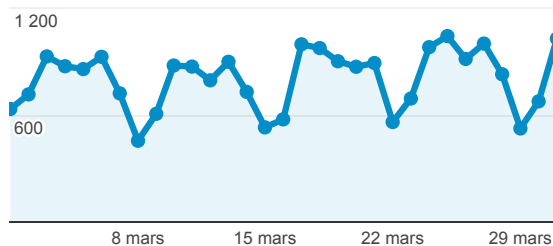

Visites

Visites