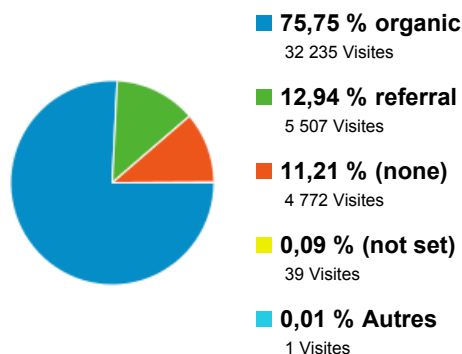

- 12,76 % Paris**  
5 433 Visites
- 3,64 % Lyon**  
1 551 Visites
- 3,02 % Toulouse**  
1 286 Visites
- 2,54 % Nantes**  
1 081 Visites
- 2,36 % (not set)**  
1 005 Visites
- 75,68 % Autres**  
32 198 Visites

Visites par Supports

Rubriques les plus consultées

- 34,87 % DOSSIER**  
10 637 Visites
- 26,70 % ACTUALITE**  
8 145 Visites
- 23,23 % DIVERS**  
7 086 Visites
- 6,59 % INNOVATION**  
2 011 Visites
- 3,47 % LIVRET**  
1 060 Visites
- 5,14 % Autres**  
1 557 Visites