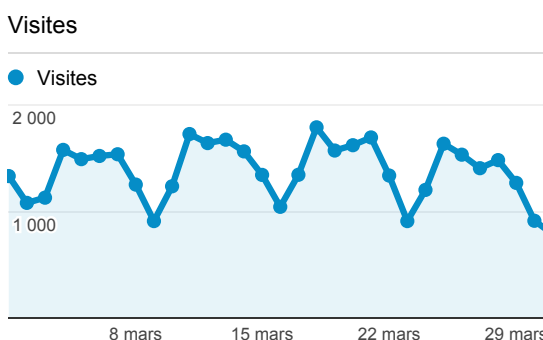

Climamaison - Rapport mensuel

1 mars 2013 - 31 mars 2013

Segments avancés | + Ajouter un widget | Partager | E-mail | Exporter | Personnaliser le tableau de bord | Supprimer le tableau de bord

Analyse par Villes

- 12,76 % Paris**  
5 433 Visites
- 3,64 % Lyon**  
1 551 Visites
- 3,02 % Toulouse**  
1 286 Visites
- 2,54 % Nantes**  
1 081 Visites
- 2,36 % (not set)**  
1 005 Visites
- 75,68 % Autres**  
32 198 Visites