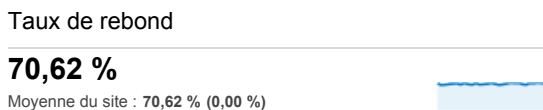

Climamaison - Rapport mensuel

1 mars 2013 - 31 mars 2013

Segments avancés | + Ajouter un widget | Partager | E-mail | Exporter | Personnaliser le tableau de bord | Supprimer le tableau de bord

Analyse par Villes

- 12,76 % Paris**  
5 433 Visites
- 3,64 % Lyon**  
1 551 Visites
- 3,02 % Toulouse**  
1 286 Visites
- 2,54 % Nantes**  
1 081 Visites
- 2,36 % (not set)**  
1 005 Visites
- 75,68 % Autres**  
32 198 Visites