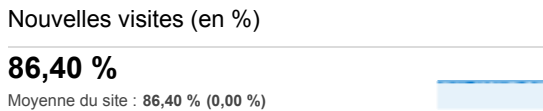

Climamaison - Rapport mensuel

1 mars 2013 - 31 mars 2013

Segments avancés | + Ajouter un widget | Partager | E-mail | Exporter | Personnaliser le tableau de bord | Supprimer le tableau de bord

Analyse par Villes

- 12,76 % Paris**  
5 433 Visites
- 3,64 % Lyon**  
1 551 Visites
- 3,02 % Toulouse**  
1 286 Visites
- 2,54 % Nantes**  
1 081 Visites
- 2,36 % (not set)**  
1 005 Visites
- 75,68 % Autres**  
32 198 Visites