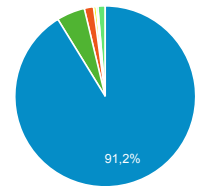

Sources

■ google ■ (direct) ■ bing
■ qwant.com ■ ecosia.org
■ Autres