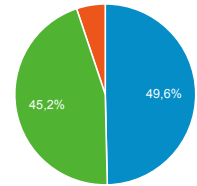

Appareils

■ mobile ■ desktop ■ tablet