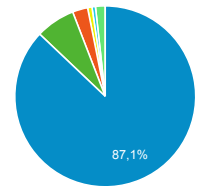

Sources

■ google ■ (direct) ■ bing
■ qwant.com ■ ecosia.org
■ Autres