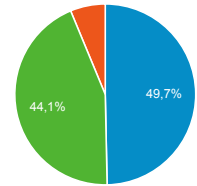

Appareils

■ desktop ■ mobile ■ tablet