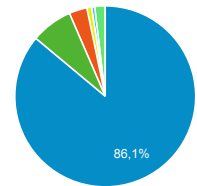

Pages vues

126 011
 % du total : 100,00 % (126 011)

Sessions

Appareils

■ desktop ■ mobile ■ tablet

Sources

■ google ■ (direct) ■ bing
 ■ qwant.com ■ ecosia.org
 ■ Autres

Rubriques