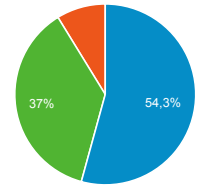

Pages vues

126 011
 % du total : 100,00 % (126 011)

Sessions

Appareils

■ desktop ■ mobile ■ tablet

Sources

■ google ■ (direct) ■ bing
 ■ qwant.com ■ ecosia.org
 ■ Autres

Rubriques