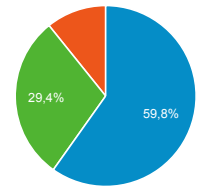

Appareils

desktop mobile tablet