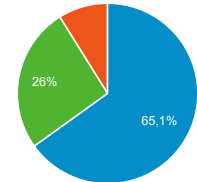

Appareils

- desktop
- mobile
- tablet