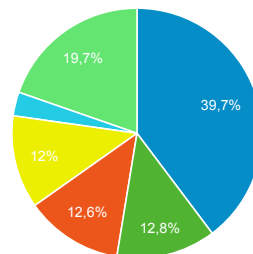

Rubriques

- LEXIQUE
- REDACTIONNEL COMMENT FAIRE
- REDACTIONNEL CHRONIQUE TECHNIQUE
- REDACTIONNEL TENDANCES
- CLIMATISER SA MAISON
- Autres