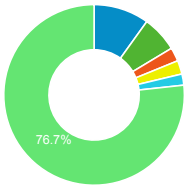

28,99 %

Valeur moy. pour la vue : 28,99 % (0,00 %)

Pages/visite

1,97

Valeur moy. pour la vue : 1,97 (0,00 %)

Analyse par Villes

- Paris
- (not set)
- Lyon
- Toulouse
- Rennes
- Autres

Visites

● Sessions

Provenance