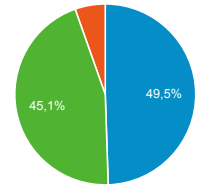

Appareils

■ mobile ■ desktop ■ tablet