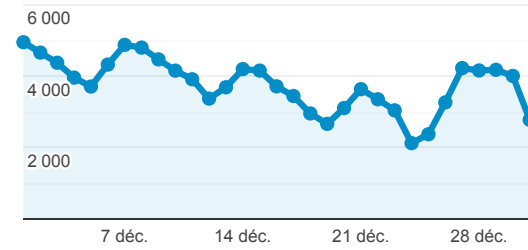

Valeur moy. pour la vue : 1,36
 (0,00 %)

Durée moyenne de visite

00:01:00

Valeur moy. pour la vue : 00:01:00
 (0,00 %)

Taux de rebond

36,06 %

Valeur moy. pour la vue : 36,06 %
 (0,00 %)

Nouvelles Visites

86,19 %

Valeur moy. pour la vue : 86,19 %
 (0,00 %)

Pages vues

158 073

% du total : 100,00 % (158 073)

Sessions

● Sessions

Appareils